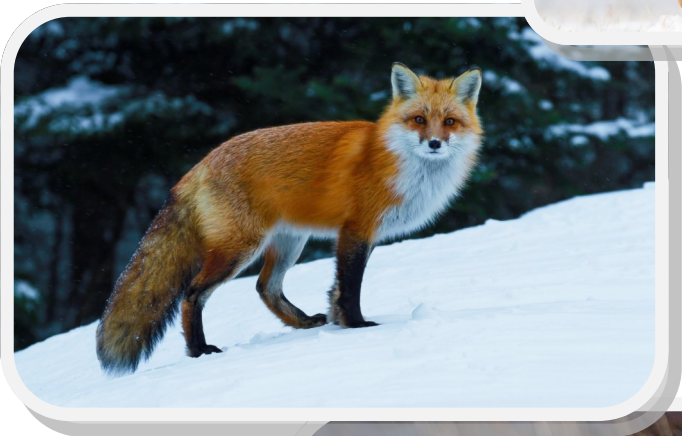

Лиса - красавица

Снег обнюхав по привычке,
Меж кустов идет лисичка,
Заметая чисто-чисто
Все следы хвостом пуши-
стым.
Мармазов. А.

Как выглядит лиса?

Лиса — настоящая красавица. У нее теплая рыжая шубка. Узкая любопытная мордочка. Ушки и лапки у нее черного цвета. Но гордится лиса своим хвостом — большим, пушистым. Хвост тоже рыжего цвета, а кончик может быть темным или белым. Когда лиса бежит или прыгает, хвост помогает ей сохранить равновесие. Лиса действительно умный,

наблюдательный, ловкий и хитрый зверь. Жить рыжая «плутовка» предпочитает не в дремучем лесу, а ближе к опушке. Или там, где есть поля, овраги, мелкие перелески. Частенько лиса живет рядом с человеком — недалеко от деревни и даже города. Чтобы не попадаться на глаза человеку или родственникам — собакам, требуется и ловкость, и хитрость. Наблюдательная лиса знает:

когда собака сидит на цепи, ее можно не бояться.